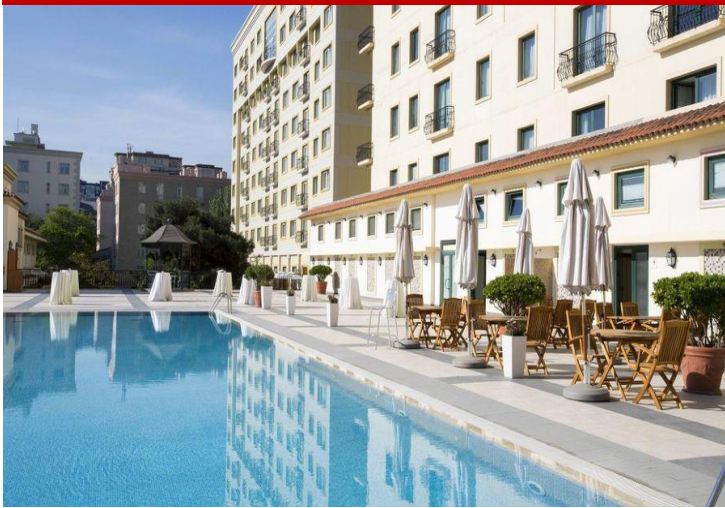

ОТЕЛИ С ШАТТЛОМ ДО ЭКСПО ЦЕНТРА

Цена за комнату за ночь включая налоги

HYATT REGENCY BAKU ★★★★★

Баку, ул. Измир, 6

СПЕЦИАЛЬНАЯ ЦЕНА

БЕСПЛАТНЫЙ ШАТТЛ на выставку

Стандартный номер:

104 $

122 $

35-40 мин до Экспо Центра

Отличный завтрак

► Большие уютные номера, бар, ресторан, SPA центр, бассейны, бесплатный WIFI, отдельное здание Конференц Центра.

ВОЗВРАТНЫЙ ТАРИФ

Хорошее расположение: отель премиум-класса, удобно расположенный неподалеку от торгового и делового районов города. в пяти минутах езды от развлекательных и торговых центров и великолепного Бакинского бульвара.